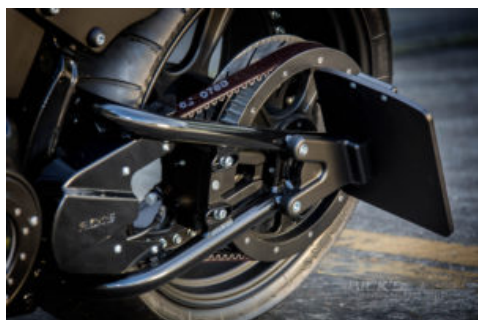

*Rick's Harley-Davidson*[®]
BADEN-BADEN| Authorized Harley-Davidson[®] Dealer

Dark Knight

Geht's noch eine Nummer finsterer?

Die Antwort auf diese Frage: Wahrscheinlich nicht! Sonst würde an Stelle dieser Custom Harley ein „Schwarzes Loch“ den Bildschirm zieren und alles sichtbare Licht in sich hineinsaugen! Wer das Rick's Team kennt weiß, dass man in Baden-Baden schon so manches „finstere“ Bike auf die Designräder gestellt hat (im positiven Sinne natürlich, denn noch immer finden viele Rick's Kunden „Black is beautiful“), dennoch schlägt diese seidenmatte Kreation in mancher Hinsicht selbst den F-117 „Nighthawk“ Stealth Fighter! Nicht in den „Skunk Works“ von Lockheed, sondern in der Metallwerkstatt von Rick's entstand dieses Exklusivbike, mit dem man locker „unter dem Radar“ durchfliegt, sollte man den massiver 110 Cubic Inch Twin Cam mal bis zum Anschlag aufdrehen! Selbst in der Serienversion bietet dieser Motor ein unvergleichliches Fahrerlebnis - und zieht schon die Serien „Fat Boy“ von 2016 wuchtig nach vorne.

Tech Facts

Manufacturer: Harley-Davidson**Stretch:** -4"**Riser:** Rick's Motorcycles Good Guys

Modell:	Softail Fat Boy S	Swingarm:	Rick's Motorcycles 300 Wide Tyre Kit	Handlebar:	Rick's Motorcycles V-Rod 30 mm
Frame Type:	Softail	Shock:	Legend Air	Grips:	Rick's Motorcycles Good Guys
Year:	2016	Frontwheel:	Rick's Motorcycles	Pegs:	Rick's Motorcycles O-Ring, OEM Position
Engine:	Twin Cam B	Design FW:	Gummi 5 Forged Wheel	Gas Tank:	Rick's Motorcycles OEM stretched
Cui:	110	Dimension FW:	4,0" x 18"	Front Fender:	Rick's Motorcycles 18" Design B
Air Cleaner:	Rick's Motorcycles Good Guys	Tyre FW:	Metzeler 130/60 18"	Rear Fender:	Rick's Motorcycles
Pipes:	Kess-Tech	Rearwheel:	Rick's Motorcycles	License Plate Holder:	Rick's Motorcycles
Mufflers:	Kess-Tech	Design RW:	Gummi 5 Forged Wheel	Mirrors:	Harley-Davidson Tribal
Fork:	Rick's Motorcycles Good Guys	Dimension RW:	10,5" x 18"		
Rake:	3°	Tyre RW:	Metzeler 300/35 18"		