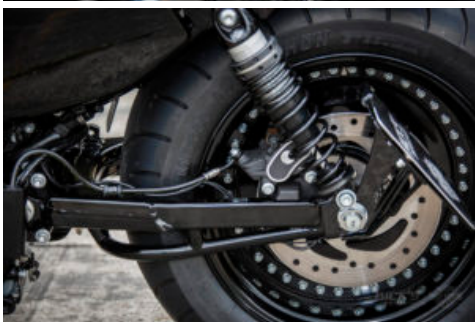

Graue 48 mit 240er

Rick's Harley-Davidson[®]
BADEN-BADEN

| Authorized Harley-Davidson[®] Dealer

Graue 48 mit 240er

Tech Facts

Parts-List "Graue 48 mit 240er"

Alle Infos zum Bike unter: <https://ricks-motorcycles.com/bikes/sportster/graue-48-mit-240er/>