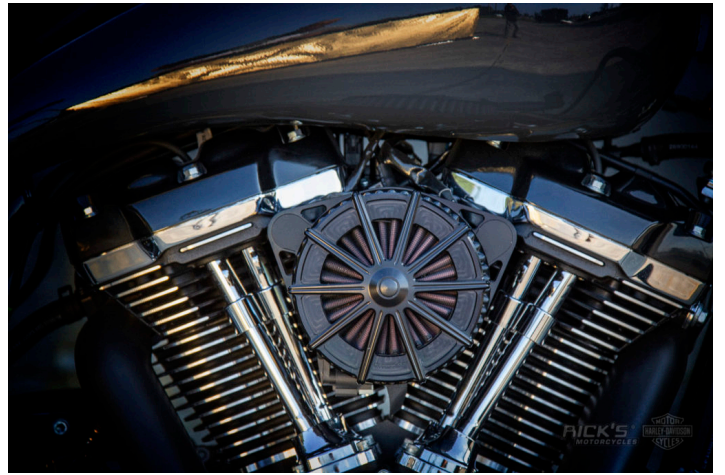

Parts-List "Identical Twins"

Alle Infos zum Bike unter: <https://ricks-motorcycles.com/bikes/tourer/identical-twins/>