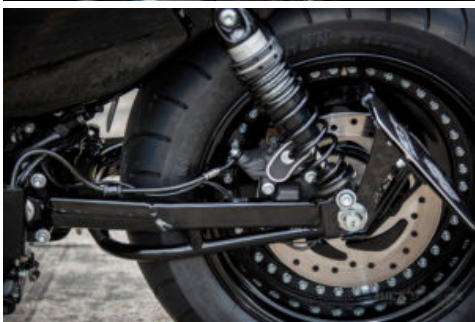

Graue 48 mit 240er

Rick's Harley-Davidson[®]
BADEN-BADEN

| Authorized Harley-Davidson[®] Dealer

Graue 48 mit 240er

Tech Facts

Parts-List "Graue 48 mit 240er"

Alle Infos zum Bike unter: <https://ricks-motorcycles.com/en/bikes/sportster/graue-48-mit-240er/>